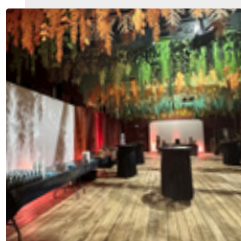

LA RÉSERVE

80 max U 60 max 80 max 100 max

Dans une décoration de Jungle au milieu des tigres, profitez d'une salle équipée d'une double vidéoprojection. Idéal pour vos réunions !